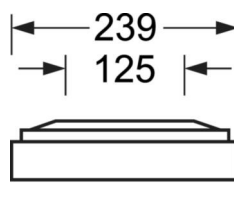

DEEP-LINK

<https://www.regiolux.de/ru/article/65713056175>

Ссылка	LED 3200lm 830
ηLB	100 %
Φ ↓/↑	100 % / 0 %
UGR поп./вдоль дисплей	18.4 / 18.7
	65° < 3000cd/m²

Механика

цвет корпуса	серебристый/ белый алюминий RAL 9006
размеры (LxWxH/DxH)	1248mm x 239mm x 62mm
вес (нетто)	5.1kg
Cable entry KE (X/Y)	0mm/0mm
Вид монтажа	Потолочная одиночная установка, Монтаж потолочных магистралей

размеры

L	1248 mm	Длина
B	239 mm	Ширина
H	62 mm	Высота
A1	1000 mm	Расстояние между точками крепежа при одиночной установке
A3	248 mm	Расстояние между точками крепежа между светильниками в световой п
A4	125 mm	Расстояние между точками крепежа (ширина)
X	0 mm	Расстояние от ввода проводов до середины светильника по оси X (вдо
Y	0 mm	Расстояние от ввода проводов до середины светильника по оси Y (поп