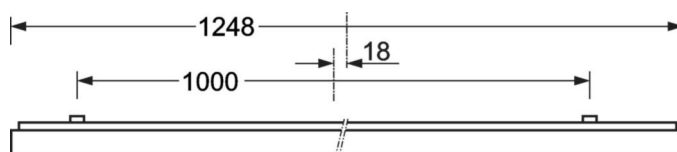

DEEP-LINK

<https://www.regiolux.de/ru/article/65713056175>

Ссылка	LED 3200lm 830
ηLB	100 %
Φ ↓/↑	100 % / 0 %
UGR поп./вдоль дисплей	18.4 / 18.7
	65° < 3000cd/m²

Механика

цвет корпуса	серебристый/ белый алюминий RAL 9006
размеры (LxWxH/DxH)	1248mm x 239mm x 62mm
вес (нетто)	5.1kg
Cable entry KE (X/Y)	0mm/0mm
Вид монтажа	Потолочная одиночная установка, Монтаж потолочных магистралей

размеры

L	1248 mm	Длина
B	239 mm	Ширина
H	62 mm	Высота
A1	1000 mm	Расстояние между точками крепежа при одиночной установке
A3	248 mm	Расстояние между точками крепежа между светильниками в световой п
A4	125 mm	Расстояние между точками крепежа (ширина)
X	0 mm	Расстояние от ввода проводов до середины светильника по оси X (вдо
Y	0 mm	Расстояние от ввода проводов до середины светильника по оси Y (поп